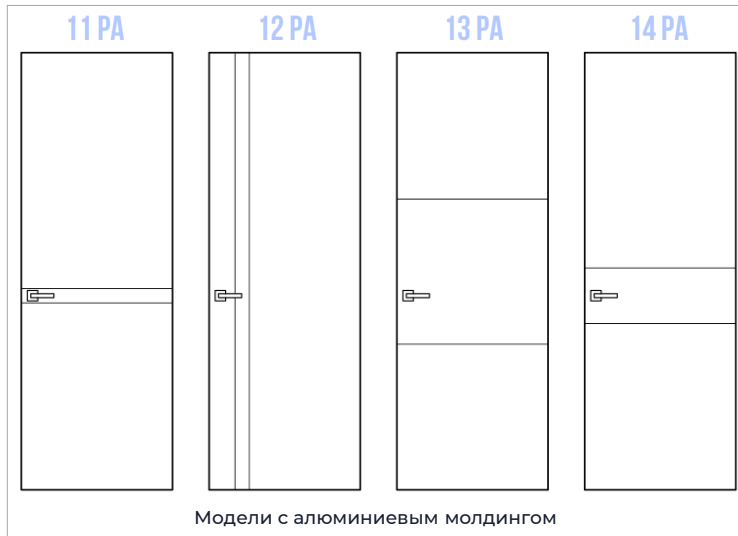

8 РА

СЕРИЯ РА

МОДЕЛЬНЫЙ РЯД

Цвета алюминиевого каркаса: Серебро, Серая Ночь,
Дюроз, Шампань, Белый, Черный, Никель

НОВЕЙШЕЕ ЭМАЛЕВОЕ ПОКРЫТИЕ
ФРЕЗЕРОВКА ПОЛОТНА РЕЛЬЕФНЫМ УЗОРОМ

КОЛЛЕКЦИЯ ДЕРЕВЯННЫХ ДВЕРЕЙ В ЭМАЛЕВОМ ПОКРЫТИИ